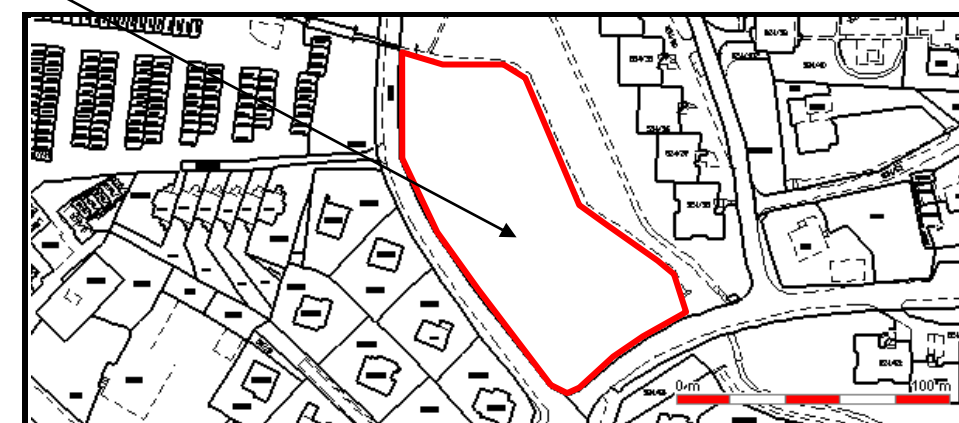

Lokalita mezi ul. Rodinná a místní vodotečí, část pozemku parc. č. 524/64 v k.ú. Bludovice