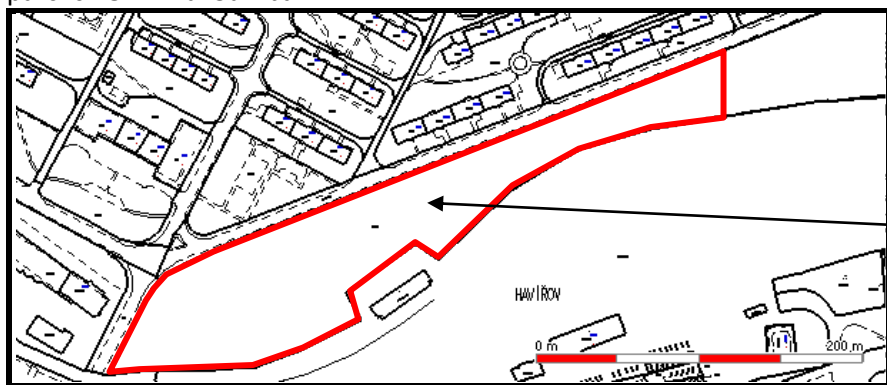

# PLOCHY PRO VOLNÝ POHYB PSŮ

Lokalita ul. Požárnická proti restaurace „U Třísky“, část pozemku parc. č. 1917/1 v k.ú. Šumbark

Lokalita mezi ul. Hřbitovní a parkovištěm ul. Moravská, část pozemku parc. č. 2105/672, 2040, 2061/1, 2062/1, 2039/1 v k.ú. Šumbark

Lokalita mezi ul. Chrpovou a ul. Šumberskou část pozemku parc. č. 2105/55 v k.ú. Šumbark

Lokalita ul. Nový Svět, zahrada parc. č. 93/3 v k.ú. Prostřední Suchá

Lokalita mezi ul. U Nádraží a drážním tělesem ČD, část pozemku parc. č. 284 v k.ú. Šumbark

Lokalita ul. Jaroslava Seiferta, oplocená zahrada u bývalé MŠ parc. č. 2024 v k.ú. Havířov - město

Lokalita mezi ul. Orlovská a vodním tokem Sušanka, část pozemku parc. č. 3667, 3668 v k.ú. Havířov - město

Lokalita mezi ul. Rodinná a místní vodotečí, část pozemku parc. č. 524/64 v k.ú. Bludovice

Lokalita ul. Těšínská, oplocený pozemek parc. č. 587 v k.ú. Bludovice