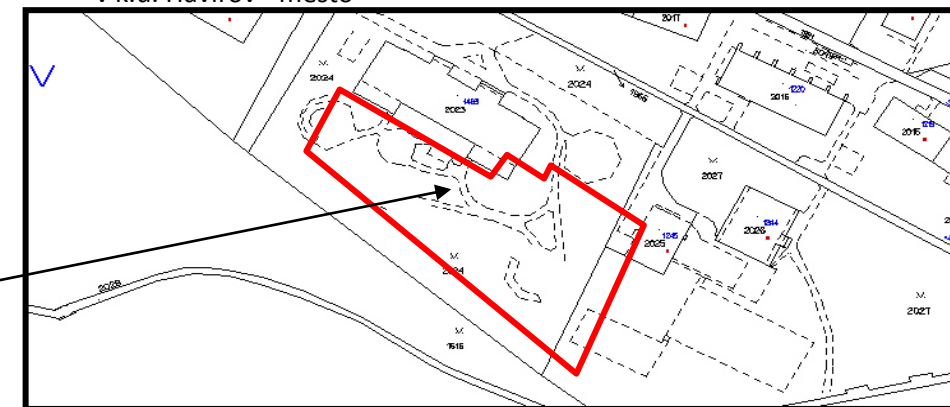

# PLOCHY PRO VOLNÝ POHYB PSŮ

Lokalita ul. Požárnická proti restaurace „U Třísky“, část pozemku parc. č. 1917/1 v k.ú. Šumbark

Lokalita mezi ul. Hřbitovní a parkovištěm ul. Moravská, část pozemku parc. č. 2105/672, 2040, 2061/1, 2062/1, 2039/1 v k.ú. Šumbark

Lokalita mezi ul. Chrpovou a ul. Šumberskou část pozemku parc. č. 2105/55 v k.ú. Šumbark

Lokalita ul. Nový Svět, zahrada parc. č. 93/3 v k.ú. Prostřední Suchá

Lokalita mezi ul. U Nádraží a drážním tělesem ČD, část pozemku parc. č. 284 v k.ú. Šumbark

Lokalita ul. Jaroslava Seiferta, oplocená zahrada u bývalé MŠ parc. č. 2024 v k.ú. Havířov - město

Lokalita mezi ul. Orlovská a vodním tokem Sušanka, část pozemku parc. č. 3667, 3668 v k.ú. Havířov - město