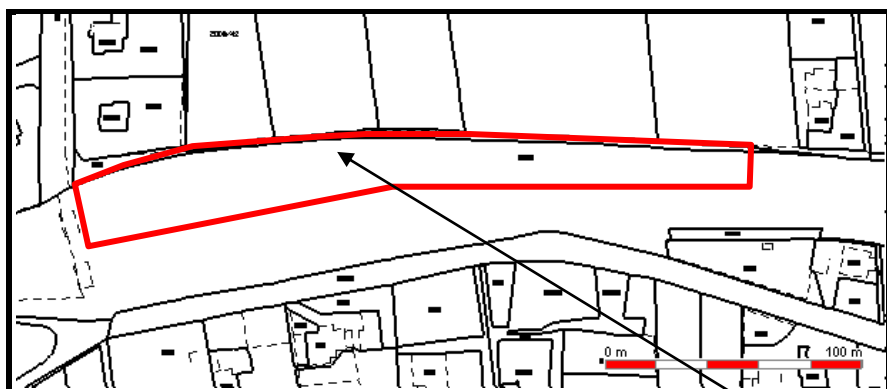

# PLOCHY PRO VOLNÝ POHYB PSŮ

Lokalita ul. Požárnická proti restaurace „U Třísky“, část pozemku parc. č. 1917/1 v k.ú. Šumbark

Lokalita mezi ul. Hřbitovní a parkovištěm ul. Moravská, část pozemku parc. č. 2105/672, 2040, 2061/1, 2062/1, 2039/1 v k.ú. Šumbark

Lokalita mezi ul. Chrpovou a ul. Šumberskou část pozemku parc. č. 2105/55 v k.ú. Šumbark

Lokalita ul. Nový Svět, zahrada parc. č. 93/3 v k.ú. Prostřední Suchá

Lokalita mezi ul. U Nádraží a drážním tělesem ČD, část pozemku parc. č. 284 v k.ú. Šumbark

Lokalita ul. Jaroslava Seiferta, oplocená zahrada u bývalé MŠ parc. č. 2024 v k.ú. Havířov - město

Lokalita mezi ul. Orlovská a vodním tokem Sušanka, část pozemku parc. č. 3667, 3668 v k.ú. Havířov - město

Lokalita mezi ul. Rodinná a místní vodotečí, část pozemku parc. č. 524/64 v k.ú. Bludovice

Lokalita ul. Těšínská, oplocený pozemek parc. č. 587 v k.ú. Bludovice