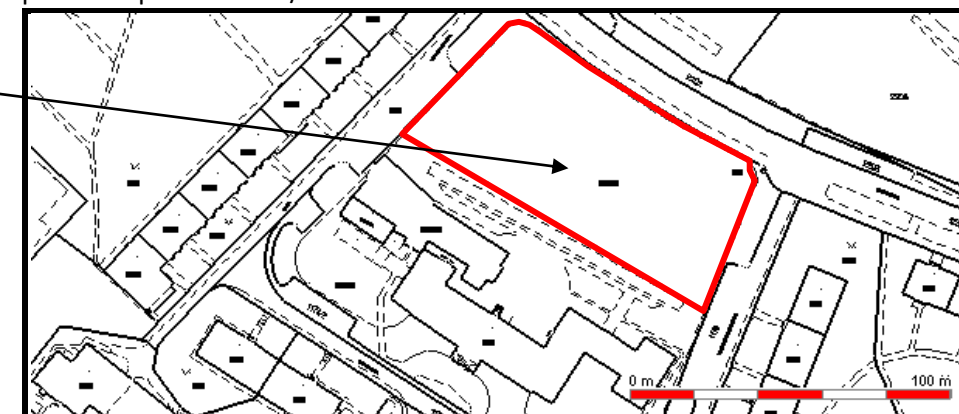

Lokalita bývalé školní hřiště na ul. Sv. Čecha za budovou Policie ČR, část pozemku parc. č. 1174/1 v k.ú. Havířov – město