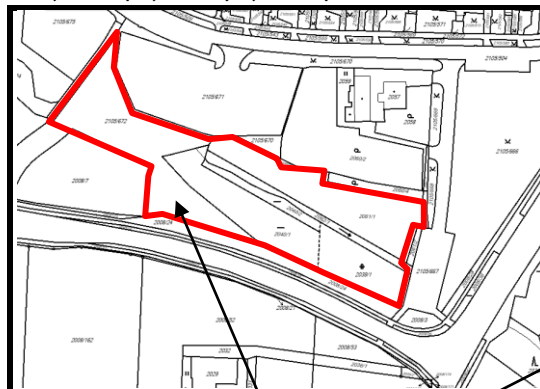

# PLOCHY PRO VOLNÝ POHYB PSŮ

Lokalita ul. Požárnická proti restaurace „U Třísky“, část pozemku parc. č. 1917/1 v k.ú. Šumbark

Lokalita mezi ul. Hřbitovní a parkovištěm ul. Moravská, část pozemku parc. č. 2105/672, 2040, 2061/1, 2062/1, 2039/1 v k.ú. Šumbark

Lokalita mezi ul. Chrpovou a ul. Šumberskou část pozemku parc. č. 2105/55 v k.ú. Šumbark

Lokalita ul. Nový Svět, zahrada parc. č. 93/3 v k.ú. Prostřední Suchá

Lokalita mezi ul. U Nádraží a drážním tělesem ČD, část pozemku parc. č. 284 v k.ú. Šumbark

Lokalita ul. Jaroslava Seiferta, oplocená zahrada u bývalé MŠ parc. č. 2024 v k.ú. Havířov - město

Lokalita mezi ul. Orlovská a vodním tokem Sušanka, část pozemku parc. č. 3667, 3668 v k.ú. Havířov - město

Lokalita mezi ul. Rodinná a místní vodotečí, část pozemku parc. č. 524/64 v k.ú. Bludovice

Lokalita ul. Těšínská, oplocený pozemek parc. č. 587 v k.ú. Bludovice