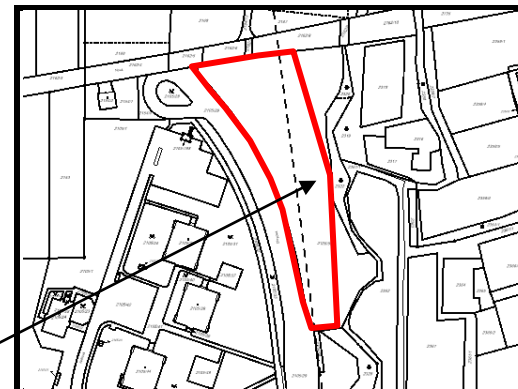

# PLOCHY PRO VOLNÝ POHYB PSŮ

Lokalita ul. Požárnická proti restaurace „U Třísky“, část pozemku parc. č. 1917/1 v k.ú. Šumbark

Lokalita mezi ul. Hřbitovní a parkovištěm ul. Moravská, část pozemku parc. č. 2105/672, 2040, 2061/1, 2062/1, 2039/1 v k.ú. Šumbark

Lokalita mezi ul. Chrpovou a ul. Šumberskou část pozemku parc. č. 2105/55 v k.ú. Šumbark

Lokalita ul. Nový Svět, zahrada parc. č. 93/3 v k.ú. Prostřední Suchá

Lokalita mezi ul. U Nádraží a drážním tělesem ČD, část pozemku parc. č. 284 v k.ú. Šumbark

Lokalita ul. Jaroslava Seiferta, oplocená zahrada u bývalé MŠ parc. č. 2024 v k.ú. Havířov - město

Lokalita mezi ul. Orlovská a vodním tokem Sušanka, část pozemku parc. č. 3667, 3668 v k.ú. Havířov - město

Lokalita mezi ul. Rodinná a místní vodotečí, část pozemku parc. č. 524/64 v k.ú. Bludovice

Lokalita ul. Těšínská, oplocený pozemek parc. č. 587 v k.ú. Bludovice