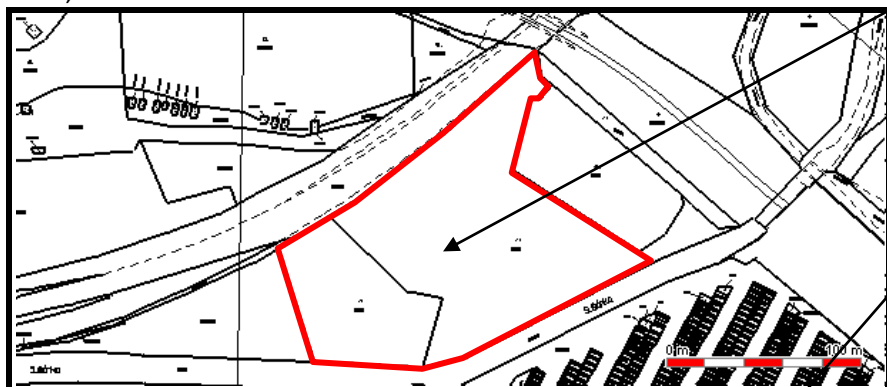

# PLOCHY PRO VOLNÝ POHYB PSŮ

Lokalita ul. Požárnická proti restaurace „U Třísky“, část pozemku parc. č. 1917/1 v k.ú. Šumbark

Lokalita mezi ul. Hřbitovní a parkovištěm ul. Moravská, část pozemku parc. č. 2105/672, 2040, 2061/1, 2062/1, 2039/1 v k.ú. Šumbark

Lokalita mezi ul. Chrpovou a ul. Šumberskou část pozemku parc. č. 2105/55 v k.ú. Šumbark

Lokalita ul. Nový Svět, zahrada parc. č. 93/3 v k.ú. Prostřední Suchá

Lokalita mezi ul. U Nádraží a drážním tělesem ČD, část pozemku parc. č. 284 v k.ú. Šumbark

Lokalita ul. Jaroslava Seiferta, oplocená zahrada u bývalé MŠ parc. č. 2024 v k.ú. Havířov - město

Lokalita mezi ul. Orlovská a vodním tokem Sušanka, část pozemku parc. č. 3667, 3668 v k.ú. Havířov - město