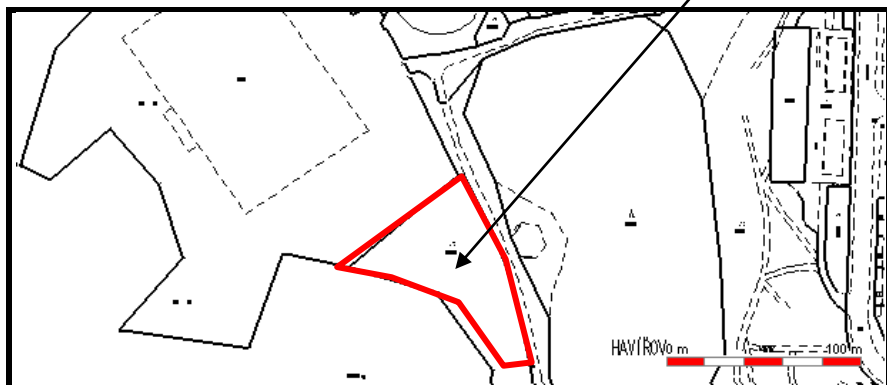

Lokalita u hřiště TJ ČSAD, část pozemku parc. č. 4021, 4043 v k.ú. Havířov - město