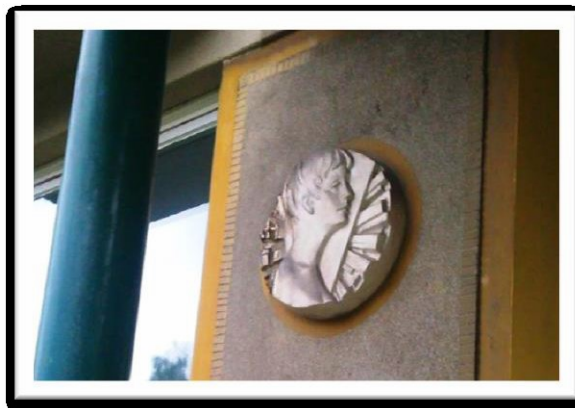

Správce: Městská realitní agentura s.r.o.

Popis: Reliéf malého děvčete, obytný dům.

RELIÉF ŽENY

Místo: Bieblova 7, Havířov-Město

Vlastník: statutární město Havířov, Svornosti 2, Havířov-Město

Správce: Městská realitní agentura s.r.o.

Popis: Reliéf ženy s kukuřicí, obilnými klasy a hroznem, obytný dům.

RELIÉF KVĚTU, DÍTĚTE A PROFIL OBLIČEJE

Místo: Pavlova 6 až 10, Havířov-Město

Vlastník: statutární město Havířov, Svornosti 2, Havířov-Město

Správce: Městská realitní agentura s.r.o.

Popis: Různé reliéfy – 4krát s květinou, 2krát s dítětem a 2krát s profilem obličeje na polyfunkčním domě (zdravotní středisko).

RELIÉF

Místo: Lipová 14 a 18, Havířov-Město