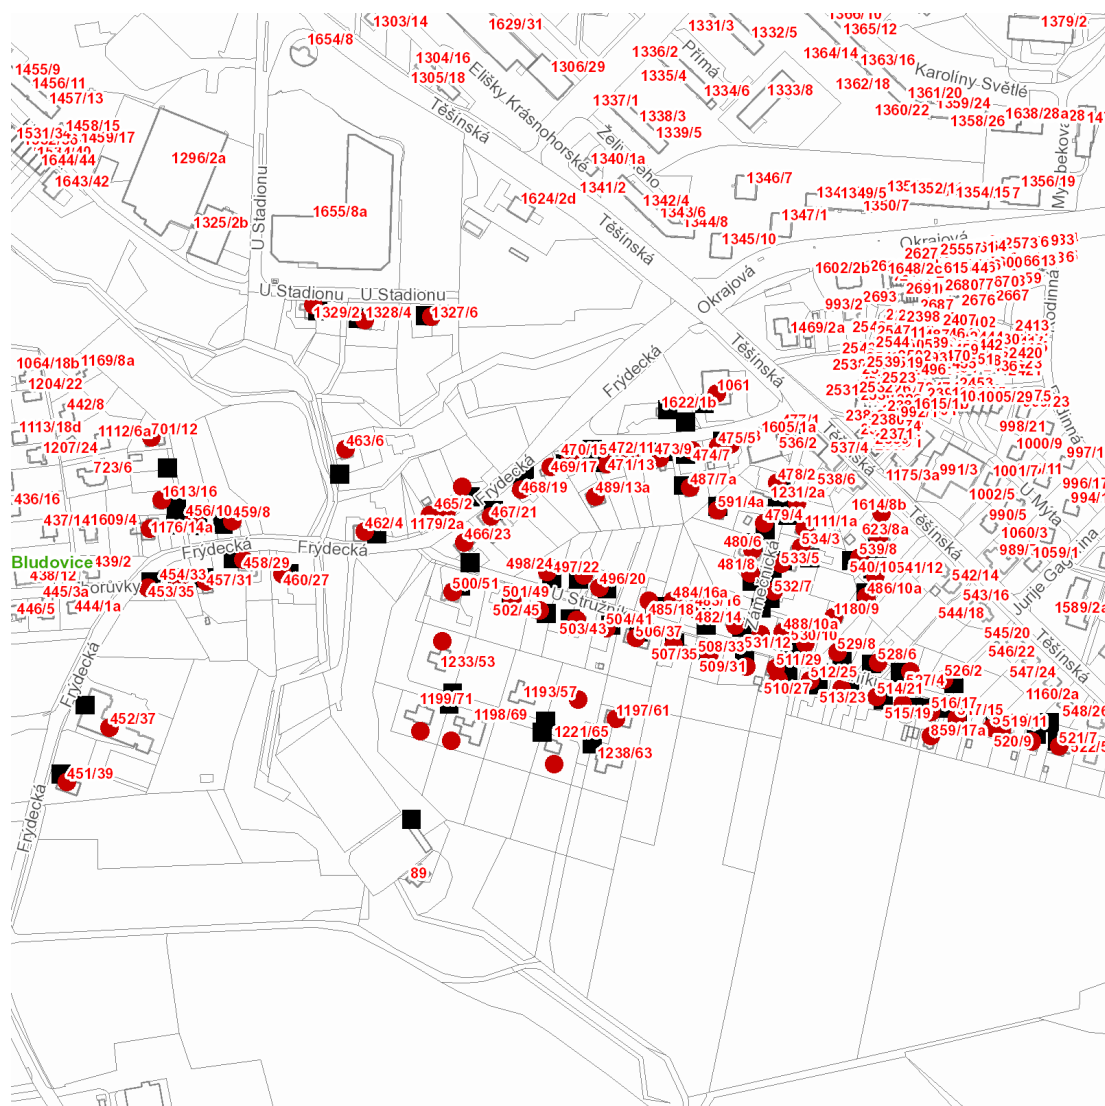

dne **3. 5. 2021** od **7:15** do **16:30** hodin

Plánovaná odstávka zahrnuje tyto lokality:**Havířov (okres Karviná)**část obce **Bludovice****Frydecká: č. o. 1, 2, 2a, 3-7, 7a, 8-13, 13a, 14a, 15, 16, 17, 19, 21, 23, 27, 29, 31, 33, 35, 37, 39; č. p. 1061****Těšínská: č. o. 8, 8a, 8b, 10, 10a****U Stružníku: č. o. 2, 4, 6-10, 10a, 11-16, 16a, 17, 17a, 18-25, 27, 29, 31, 33, 35, 37, 41, 43, 45, 49, 51, 61****Zámečnická: č. o. 1, 1a, 2, 3, 4, 4a, 5-9**kat. území **Bludovice (kód 637696): parcelní č. 1322/3, 1419/11, 1419/14, 1419/17, 1419/19, 1419/20**část obce **Podlesí****U Stadionu: č. o. 2, 4, 6**

NEJDE VÁM ELEKTŘINA...

TIP: Registrujte se zdarma na www.cezdistribuce.cz/sluzba a informace o odstávkách elektřiny budete dostávat e-mailem nebo SMS. U poruch zasíláme SMS s předpokládanou dobou obnovení dodávek. | Aktuální stav dodávek elektřiny na konkrétní adrese zjistíte snadno, rychle a bez registrace na portále **Bez Št'avy** (www.bezstavy.cz).

dne 3. 5. 2021 od 7:15 do 16:30 hodin**Orientační mapový podklad odstávkou dotčených lokalit****VYSVĚTLIVKY**

- – adresy dotčené odstávkou elektřiny
- – místa připojení k elektrické síti dotčená odstávkou

INFORMACE ZASLÁNA

IDDS: 7zhh6tn (Statutární město Havířov)