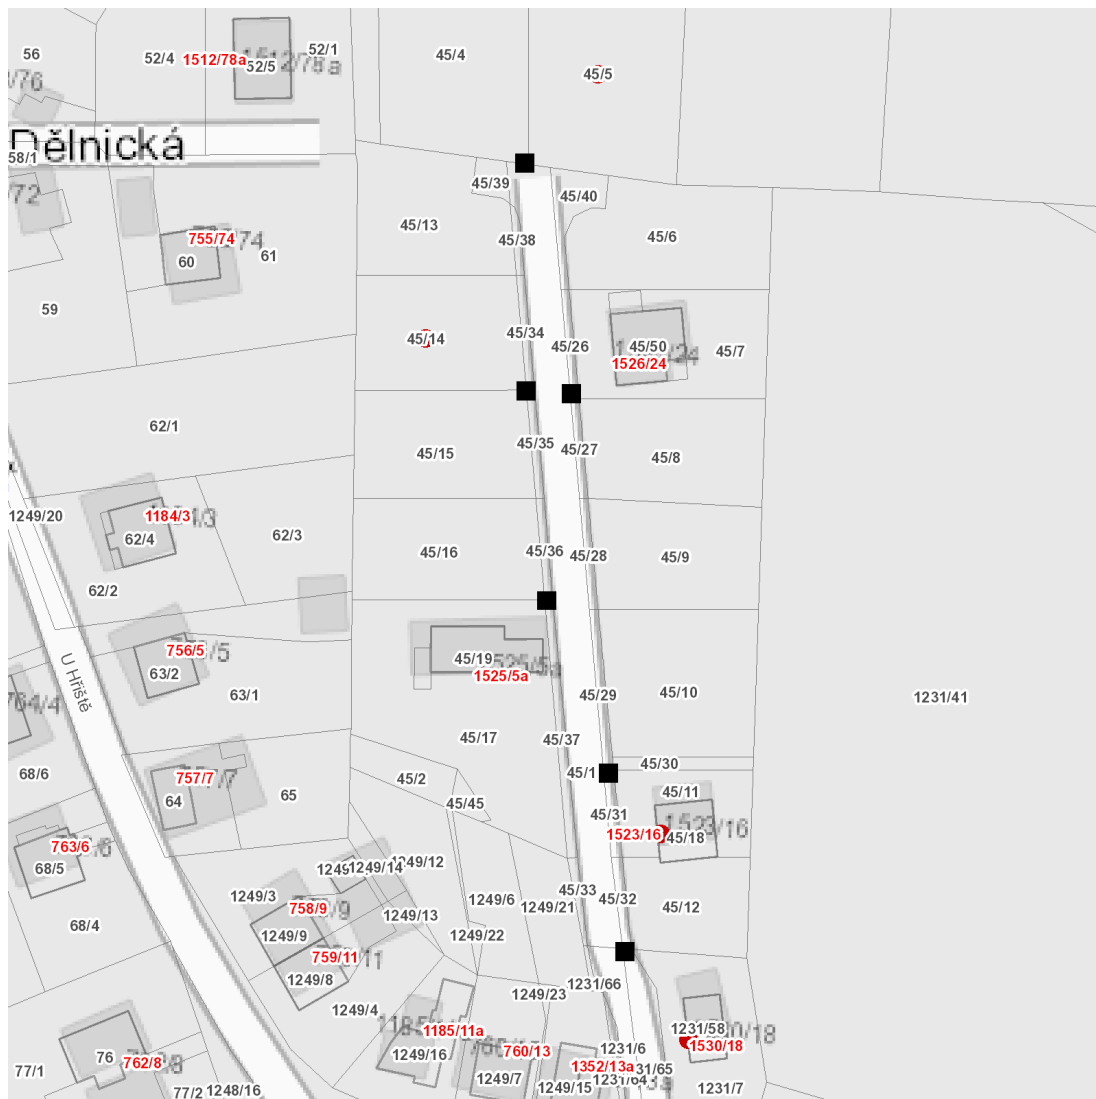

dne **14. 6. 2022** od **7:30** do **11:30** hodin

Plánovaná odstávka zahrnuje tyto lokality:**Havířov (okres Karviná)**část obce **Prostřední Suchá****U Hřiště: č. o. 16, 18**kat. území **Prostřední Suchá (kód 637742): parcelní č. 45/5, 45/14**

dne 14. 6. 2022 od 7:30 do 11:30 hodin

Orientační mapový podklad odstávkou dotčených lokalit

VYSVĚTLIVKY

- – adresy dotčené odstávkou elektřiny
- – místa připojení k elektrické síti dotčená odstávkou

INFORMACE ZASLÁNA

IDDS: 7zhb6tn (Statutární město Havířov)